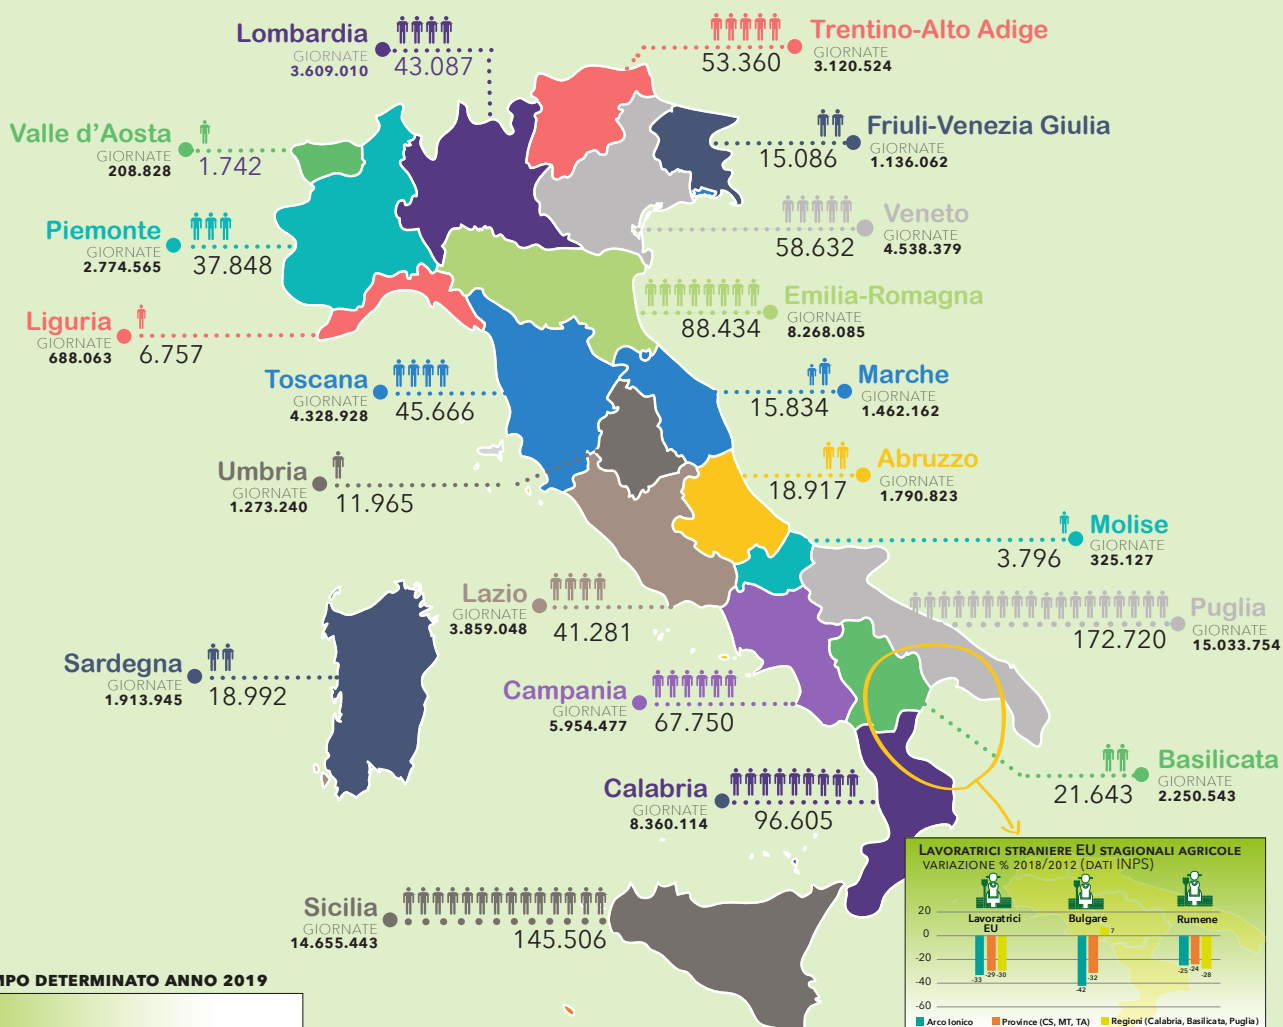

crea
Consiglio per la ricerca in agricoltura
e l'analisi dell'economia agraria

**CENTRO
DI RICERCA
POLITICHE E
BIOECONOMIA**

LA MANODOPERA STRANIERA IN AGRICOLTURA

GLI OCCUPATI STRANIERI IN AGRICOLTURA

OPERAI A TEMPO DETERMINATO E GIORNATE DI LAVORO ANNO 2019

OPERAI A TEMPO DETERMINATO ANNO 2019

TOTALE PERSONE 965.621 GIORNATE **85.551.120**