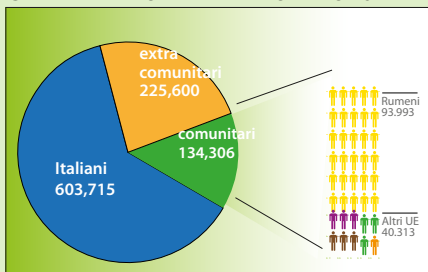

crea
Consiglio per la ricerca in agricoltura
e l'analisi dell'economia agraria

**CENTRO
DI RICERCA
POLITICHE E
BIOECONOMIA**

LA MANODOPERA STRANIERA IN AGRICOLTURA

GLI OCCUPATI STRANIERI IN AGRICOLTURA

OPERAI A TEMPO DETERMINATO E GIORNATE DI LAVORO ANNO 2019

OPERAI A TEMPO DETERMINATO ANNO 2019

TOTALE PERSONE 965.621 GIORNATE **85.551.120**